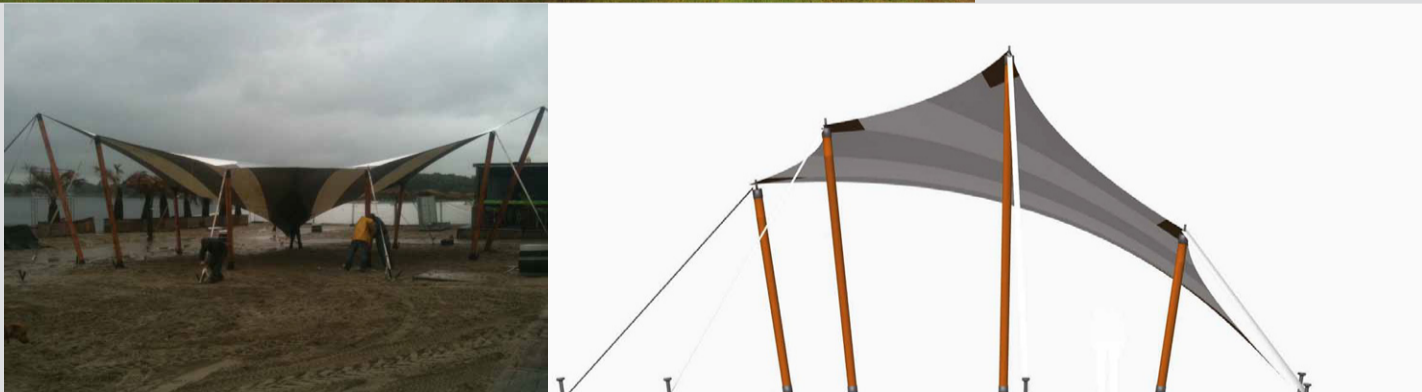

Seagull luifels

RENTAL

Seagull luifel constructie:

- 5 stuks in stock
- op te bouwen in 2 variaties: de Seagull-up of Seagull-down
- 17 x 10 meter zeilafmeting
- snelle op- en afbouwtijd
- unieke uitstraling
- een overkapping voor terras, bar of klein podium
- statische analyse door Tentech BV
- vlamwerend DIN4102-B01

De Seagulls. Een prachtige verschijning op uw festival. Imposante handgemaakte houten palen. Hoogste punt: 6 meter.

Karakteristiek en eigenzinnig, duidelijk aanwezig, maar zeker niet overheersend; Seagull-down.

De Seagull-up. Ze doet haar naam eer aan.

Layhgo stelt alle benodigde gegevens voor u beschikbaar om de Seagulls eenvoudig in te passen in uw productie. Bezoek onze website om het Seagull-productie-pakket te downloaden.