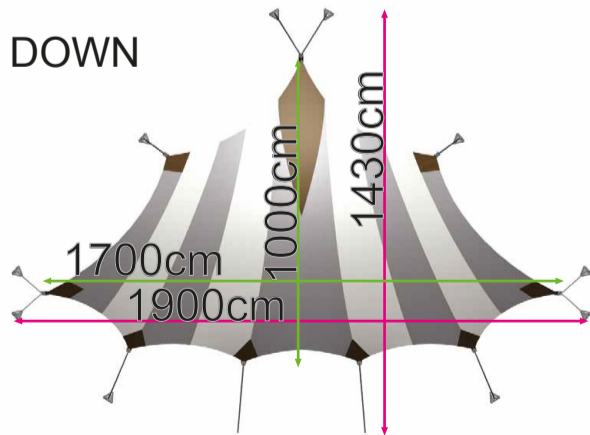

Layhgo stelt alle benodigde gegevens voor u beschikbaar om de Seagulls eenvoudig in te passen in uw productie. Bezoek onze website om het Seagull-productie-pakket te downloaden.