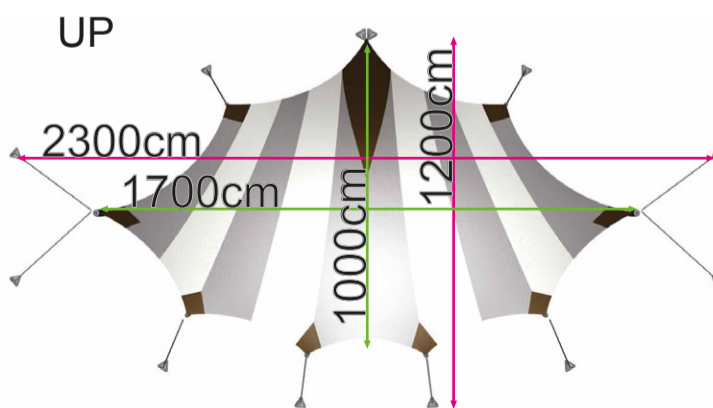

Layhgo stelt alle benodigde gegevens voor u beschikbaar om de Seagulls eenvoudig in te passen in uw productie. Bezoek onze website om het Seagull-productie-pakket te downloaden.